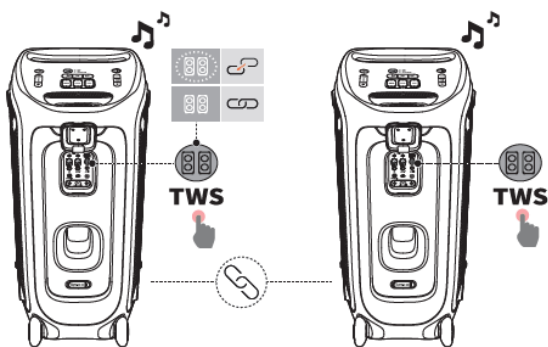

JBL Partybox 310

Безжична активна тонколона с вградена батерия

Ръководство на потребителя

Комплектът включва

Включване към захранване

Зареждане на USB устройства

Свързване

Възпроизвеждане

Свързване на микрофон

Свързване на китара

Свързване на две JBL Partybox 310

Свързване на няколко JBL Partybox 310

Влагустойчивост

Пренасяне

Спецификации:

- Мощност – 240 W
- Честотна лента – 45Hz-18kHz
- Съотношение сигнал/шум - >80dB
- Безжично предаване – 2.402 – 2.480GHz
- Ток на USB изходите – 2.1A
- Тип батерия – литиево-йонна
- Размери (Ш/В/Д) – 325x687x368