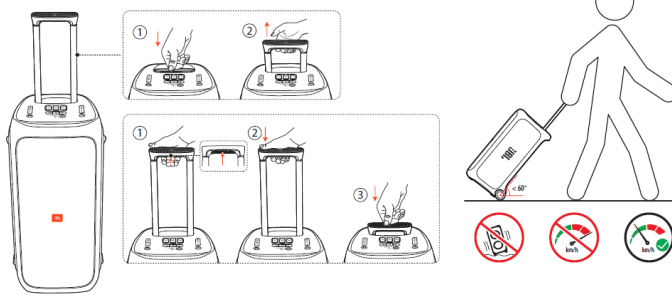

JBL Partybox 310

Безжична активна тонколона с вградена батерия

Ръководство на потребителя

Комплектът включва

Включване към захранване

Зареждане на USB устройства

Свързване

Възпроизвеждане

Свързване на микрофон

Свързване на китара

Свързване на две JBL Partybox 310

Свързване на няколко JBL Partybox 310

Влагустойчивост

Пренасяне

Спецификации:

- Мощност – 240 W
- Честотна лента – 45Hz-18kHz
- Съотношение сигнал/шум - >80dB
- Безжично предаване – 2.402 – 2.480GHz
- Ток на USB изходите – 2.1A
- Тип батерия – литиево-йонна
- Размери (Ш/В/Д) – 325x687x368