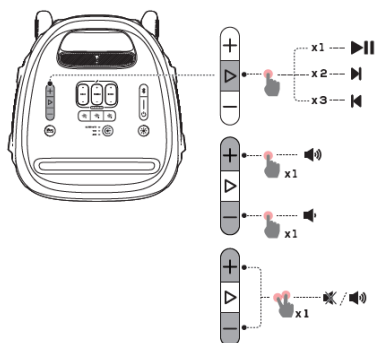

JBL Partybox 310

Безжична активна тонколона с вградена батерия

Ръководство на потребителя

Комплектът включва

Включване към захранване

Зареждане на USB устройства

Свързване

Възпроизвеждане

Свързване на микрофон

Свързване на китара

Свързване на две JBL Partybox 310

Свързване на няколко JBL Partybox 310

Влагустойчивост

Пренасяне

Спецификации:

- Мощност – 240 W
- Честотна лента – 45Hz-18kHz
- Съотношение сигнал/шум - >80dB
- Безжично предаване – 2.402 – 2.480GHz
- Ток на USB изходите – 2.1A
- Тип батерия – литиево-йонна
- Размери (Ш/В/Д) – 325x687x368

Този продукт съдържа вградена литиево-йонна батерия и не следва да бъде изхвърлян заедно с битов отпадък. Не се опитвайте да разглобявате продукта, защото съществува потенциална опасност за здравето. Препоръчваме Ви да занесете този продукт при специалист, който да Ви съдейства за изваждането на батерията. Батериите могат да бъдат изхвърлени във локални пунктове за разделно събиране на отпадъци.