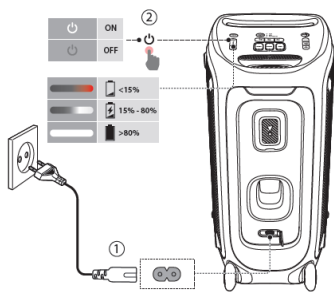

JBL Partybox 310

Безжична активна тонколона с вградена батерия

Ръководство на потребителя

Комплектът включва

Включване към захранване

Зареждане на USB устройства

Свързване

Възпроизвеждане

Свързване на микрофон

Свързване на китара

Свързване на две JBL Partybox 310

Свързване на няколко JBL Partybox 310

Влагустойчивост

Пренасяне

Спецификации:

- Мощност – 240 W
- Честотна лента – 45Hz-18kHz
- Съотношение сигнал/шум - >80dB
- Безжично предаване – 2.402 – 2.480GHz
- Ток на USB изходите – 2.1A
- Тип батерия – литиево-йонна
- Размери (Ш/В/Д) – 325x687x368