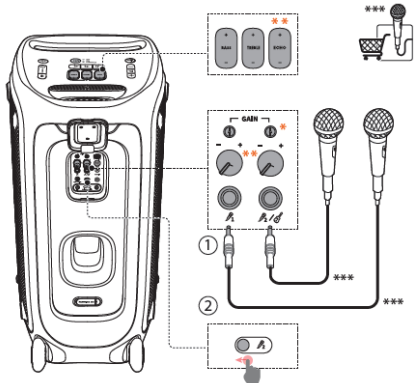

JBL Partybox 310

Безжична активна тонколона с вградена батерия

Ръководство на потребителя

Комплектът включва

Включване към захранване

Зареждане на USB устройства

Свързване

Възпроизвеждане

Свързване на микрофон

Свързване на китара

Свързване на две JBL Partybox 310

Свързване на няколко JBL Partybox 310

Влагустойчивост

Пренасяне

Спецификации:

- Мощност – 240 W
- Честотна лента – 45Hz-18kHz
- Съотношение сигнал/шум - >80dB
- Безжично предаване – 2.402 – 2.480GHz
- Ток на USB изходите – 2.1A
- Тип батерия – литиево-йонна
- Размери (Ш/В/Д) – 325x687x368