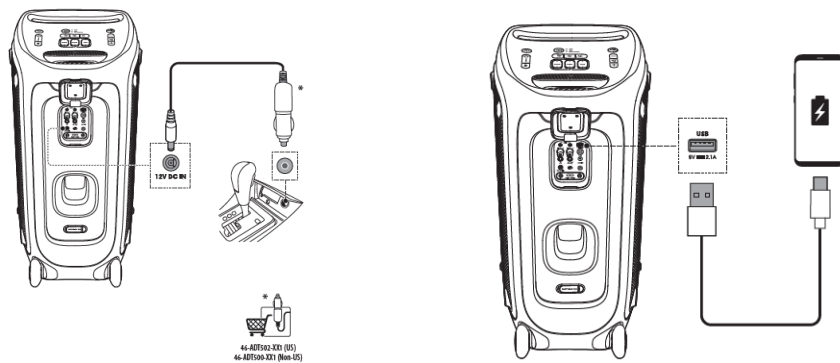

JBL Partybox 310

Безжична активна тонколона с вградена батерия

Ръководство на потребителя

Комплектът включва

Включване към захранване

Зареждане на USB устройства

Свързване

Възпроизвеждане

Свързване на микрофон

Свързване на китара

Свързване на две JBL Partybox 310

Свързване на няколко JBL Partybox 310

Влагустойчивост

Пренасяне

Спецификации:

- Мощност – 240 W
- Честотна лента – 45Hz-18kHz
- Съотношение сигнал/шум - >80dB
- Безжично предаване – 2.402 – 2.480GHz
- Ток на USB изходите – 2.1A
- Тип батерия – литиево-йонна
- Размери (Ш/В/Д) – 325x687x368