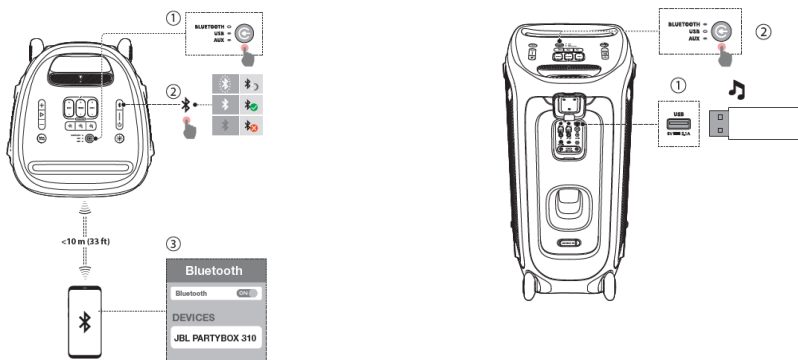

JBL Partybox 310

Безжична активна тонколона с вградена батерия

Ръководство на потребителя

Комплектът включва

Включване към захранване

Зареждане на USB устройства

Свързване

Възпроизвеждане

Свързване на микрофон

Свързване на китара

Свързване на две JBL Partybox 310

Свързване на няколко JBL Partybox 310

Влагустойчивост

Пренасяне

Спецификации:

- Мощност – 240 W
- Честотна лента – 45Hz-18kHz
- Съотношение сигнал/шум - >80dB
- Безжично предаване – 2.402 – 2.480GHz
- Ток на USB изходите – 2.1A
- Тип батерия – литиево-йонна
- Размери (Ш/В/Д) – 325x687x368