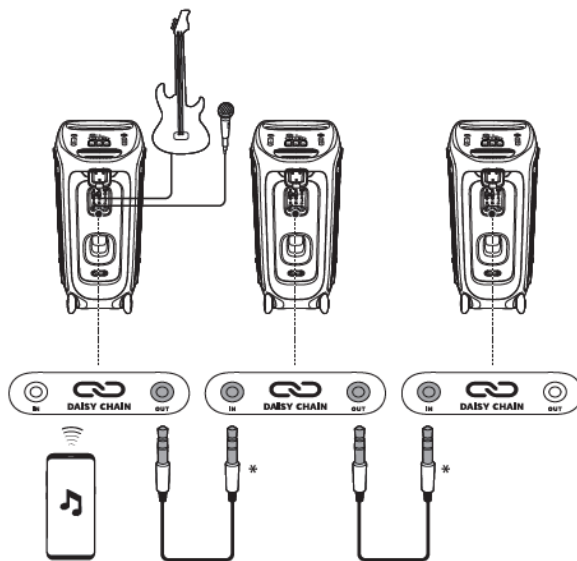

JBL Partybox 310

Безжична активна тонколона с вградена батерия

Ръководство на потребителя

Комплектът включва

Включване към захранване

Зареждане на USB устройства

Свързване

Възпроизвеждане

Свързване на микрофон

Свързване на китара

Свързване на две JBL Partybox 310

Свързване на няколко JBL Partybox 310

Влагустойчивост

Пренасяне

Спецификации:

- Мощност – 240 W
- Честотна лента – 45Hz-18kHz
- Съотношение сигнал/шум - >80dB
- Безжично предаване – 2.402 – 2.480GHz
- Ток на USB изходите – 2.1A
- Тип батерия – литиево-йонна
- Размери (Ш/В/Д) – 325x687x368

Този продукт съдържа вградена литиево-йонна батерия и не следва да бъде изхвърлян заедно с битов отпадък. Не се опитвайте да разглобявате продукта, защото съществува потенциална опасност за здравето. Препоръчваме Ви да занесете този продукт при специалист, който да Ви съдейства за изваждането на батерията. Батериите могат да бъдат изхвърлени във локални пунктове за разделно събиране на отпадъци.