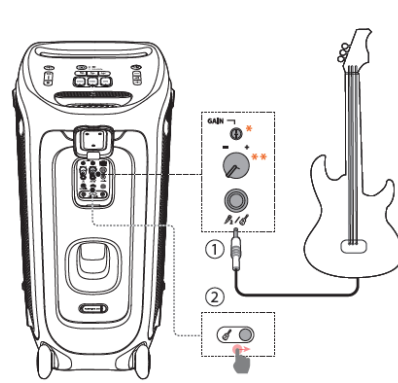

JBL Partybox 310

Безжична активна тонколона с вградена батерия

Ръководство на потребителя

Комплектът включва

Включване към захранване

Зареждане на USB устройства

Свързване

Възпроизвеждане

Свързване на микрофон

Свързване на китара

Свързване на две JBL Partybox 310

Свързване на няколко JBL Partybox 310

Влагустойчивост

Пренасяне

Спецификации:

- Мощност – 240 W
- Честотна лента – 45Hz-18kHz
- Съотношение сигнал/шум - >80dB
- Безжично предаване – 2.402 – 2.480GHz
- Ток на USB изходите – 2.1A
- Тип батерия – литиево-йонна
- Размери (Ш/В/Д) – 325x687x368